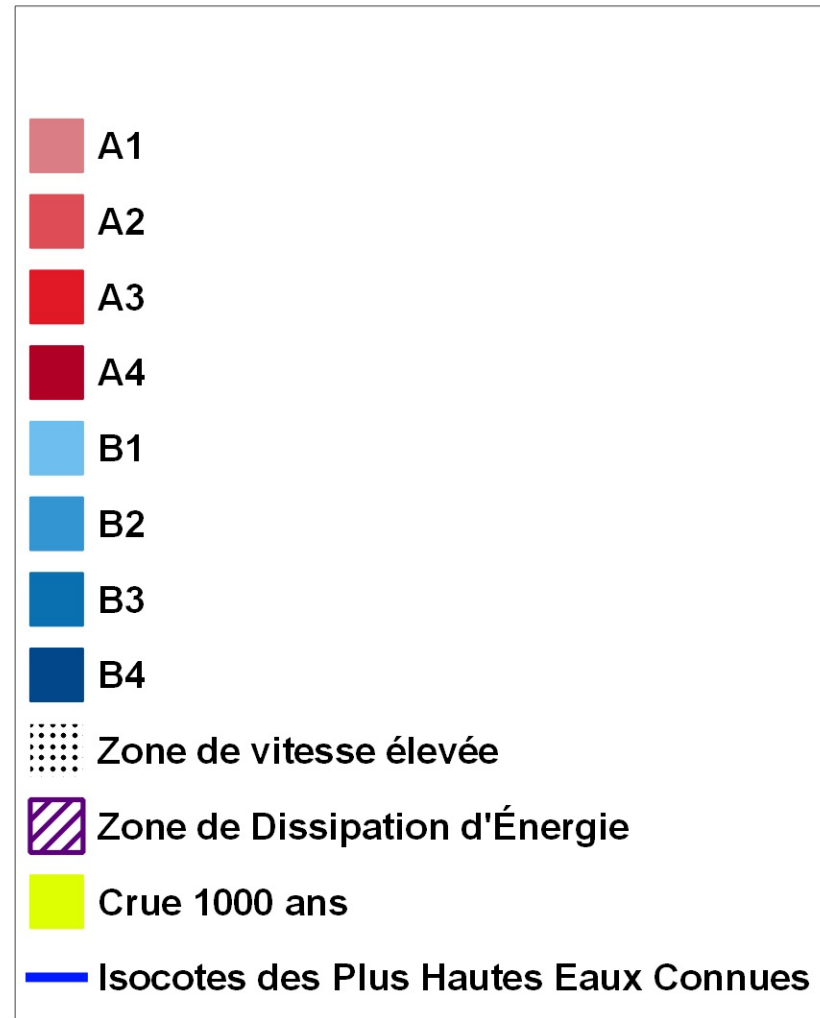

Plan de Prévention du Risque d'inondation (PPRi) de la Loire secteur compris entre Nevers et Saint-Léger-des-Vignes

Commune de Druy-Parigny Carte du zonage réglementaire