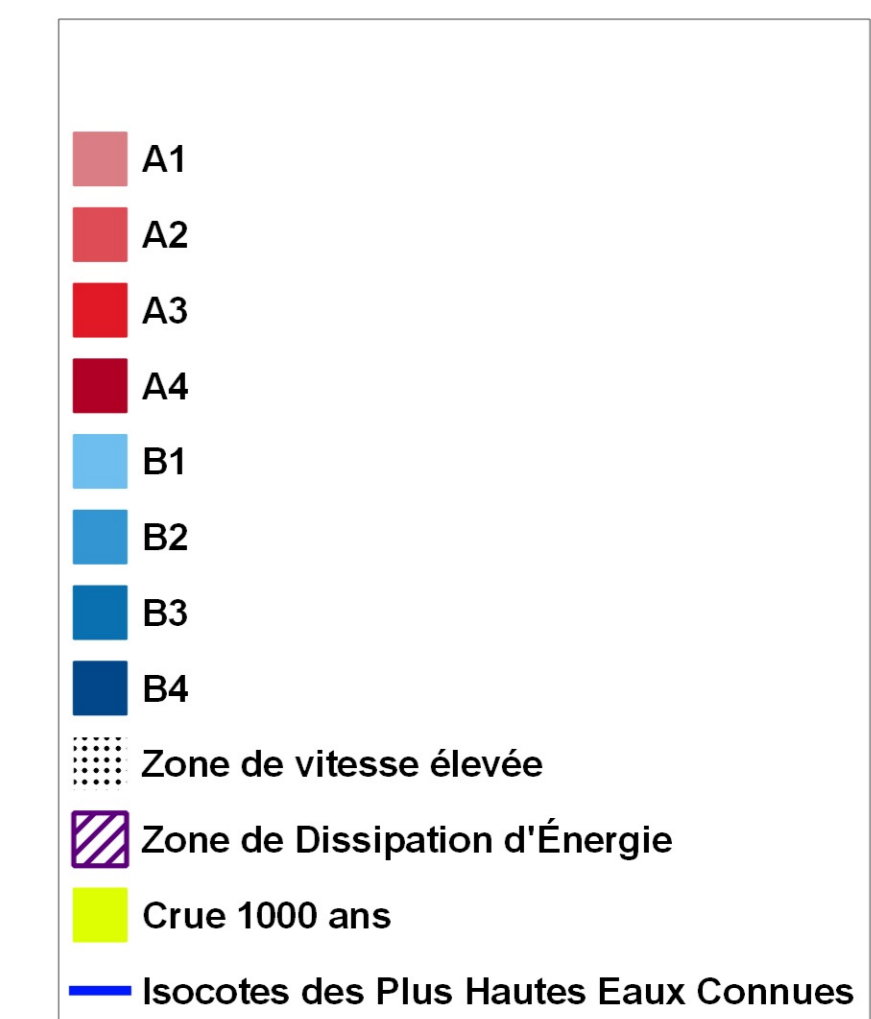

**Plan de Prévention du Risque d'inondation (PPRi) de la Loire val de Decize**

**Commune de Champvert - Planche Est**  
**Carte du zonage réglementaire**

Direction départementale des territoires - Service Loire Sécurité Risques

Echelle : 1/5000<sup>e</sup> - Février 2019